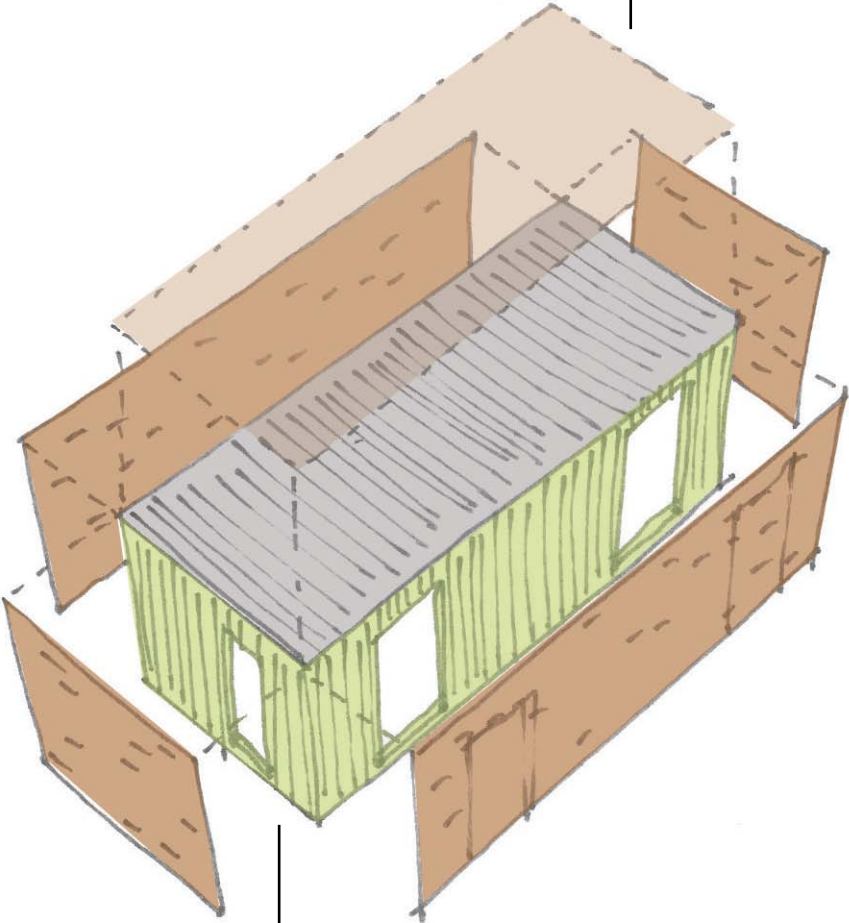

Toiletcontainer ved Domkirken og Bispetorve / Byarkitektur nov. 2013

Materialer:

perforeret cortenstål
container

evt. lys mellem container og corten

perforeret cortenstål

container / gul eller grøn